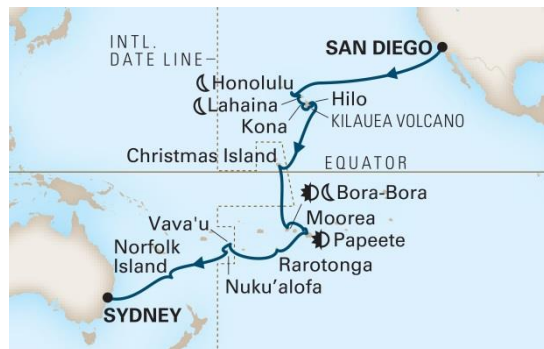

ENTDECKERREISEN IM KLASSISCHEN STIL – EINFACH MEHR VON DER WELT SEHEN

KREUZFART

Maasdam
MO54

31 Tage
19. Oktober 2020

Promo
NXM gültig bis 31.08.2019

PREISE

INNEN (N) ab p.P.

€ 2.799,-

AUSSEN (HH) ab p.P.

€ 3.199,-

LANAI (CA) ab p.P.

€ 4.199,-

VISTA-SUITE (BC) ab p.P.

€ 6.299,-

FLÜGE & TRANSFER

Flüge: tagesaktuell (FlightEase)

Transfer: € 48,- pro Person

Maasdam SÜD-PAZIFIK

ab San Diego bis Sydney

31 Tage

Abfahrt am 19. Oktober 2020

INKLUSIVE Getränkepaket im Wert von \$ 1.550 pro Person!

JETZT FRÜHBUCHERVORTEILE SICHERN

pro Person ab nur € 2.799,-